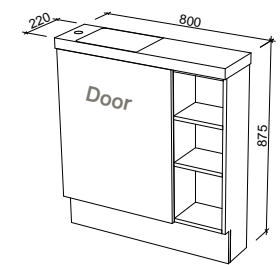

Eadie

S SILVER INCLUSIONS

EADIE 800mm

Wall Hung

CABINET WITH	SKU	RRP
Nano Dolomite Top Left-hand Offset	EAD-V-800-L-NAN-W	\$912
No Top Left-hand Offset	EAD-VCO-800-L-X-W	\$485

Floor Standing

CABINET WITH	SKU	RRP
Nano Dolomite Top Left-hand Offset	EAD-V-800-L-NAN-F	\$1,204
No Top Left-hand Offset	EAD-VCO-800-L-X-F	\$737