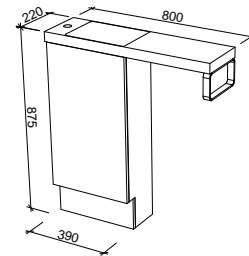

OSCAR 800mm TOP / 390mm CABINET

Wall Hung

Floor Standing

CABINET WITH	SKU	RRP
Nano Top Left-hand Offset, Left-hand Tap Hole	OSC-V-8040-L-NAN-W	\$974
No Top Left-hand Offset	OSC-VCO-400-L-X-W	\$553

CABINET WITH	SKU	RRP
Nano Top Left-hand Offset, Left-hand Tap Hole	OSC-V-8040-L-NAN-F	\$1,117
No Top Left-hand Offset	OSC-VCO-400-L-X-F	\$646